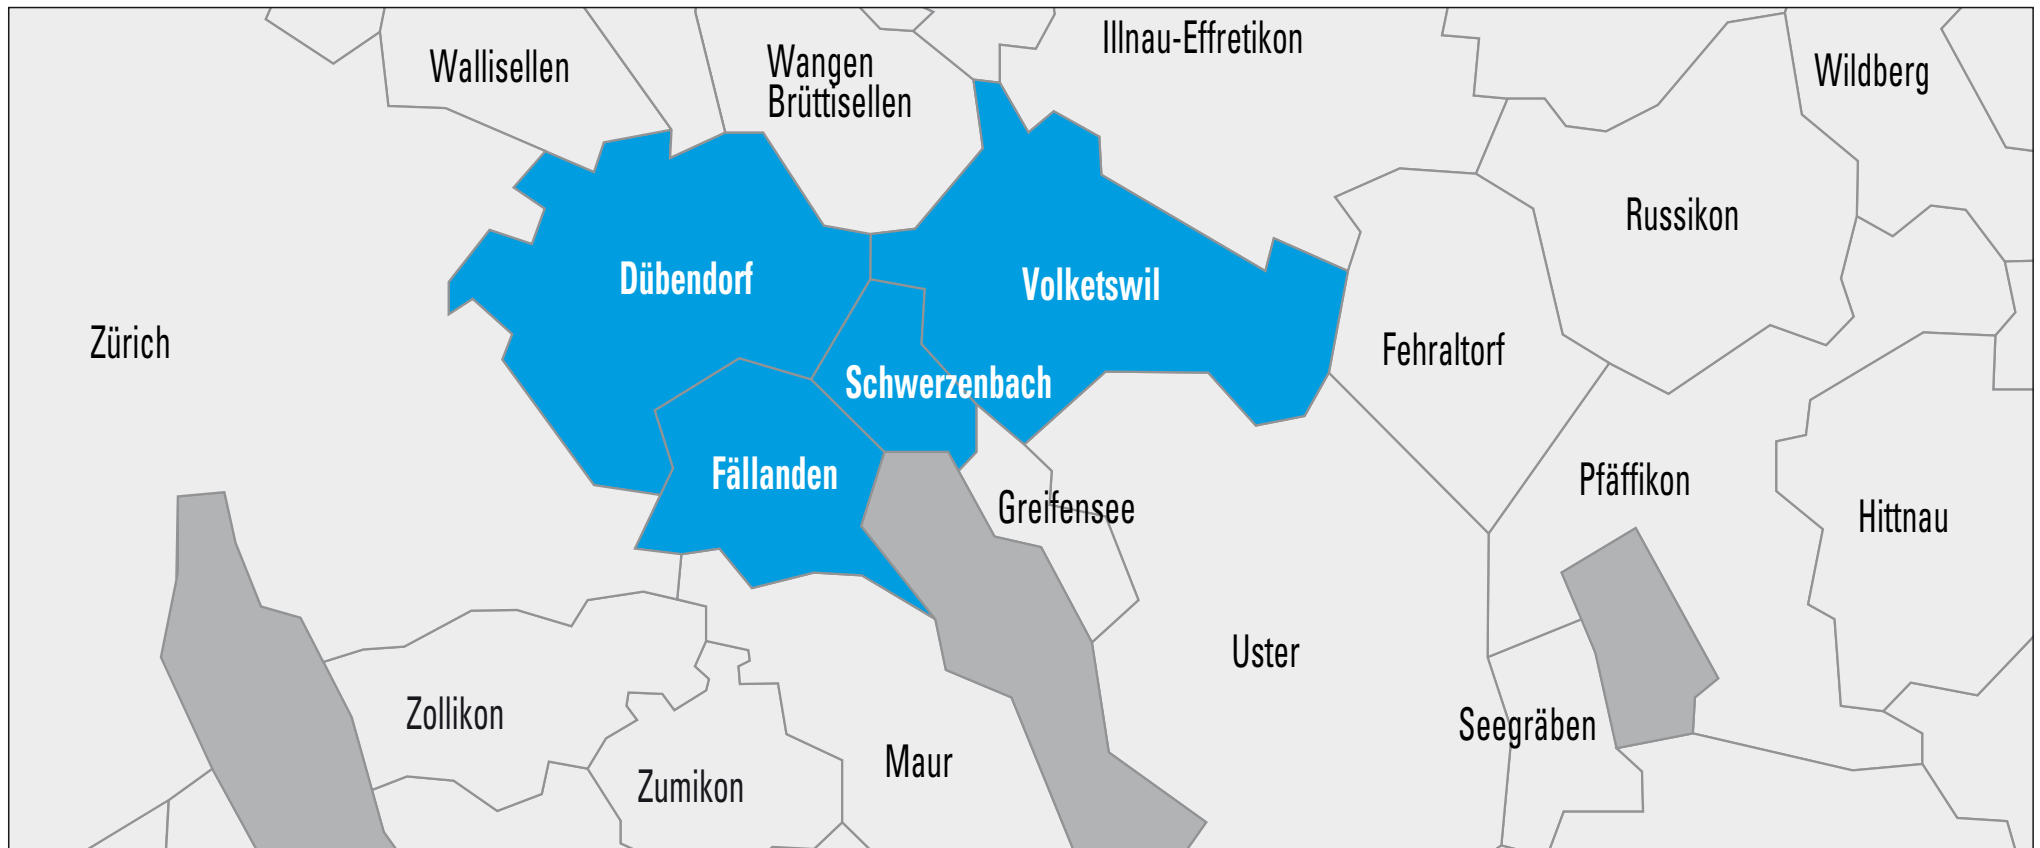

Die Wochenzeitung für den Wirtschaftsraum Dübendorf und Umgebung.

Allgemeines

Wöchentlich erscheinende Lokalzeitung im Bezirk Uster und amtliches Publikationsorgan der Stadt Dübendorf, den Gemeinden Fällanden, Schwerzenbach und Volketswil

Auflage (WEMF 2011)	26'899 Exemplare
Leser	26'000 (MACH Basic 2011-1)
Erscheinungsweise	1 x pro Woche, Freitag
Inserateschluss	Dienstag 16.00 Uhr

www.glattaler.ch

Jede Woche die aktuellen Lokal-News, wichtige Informationen und Links zu den vier Gemeinden Dübendorf, Fällanden, Schwerzenbach und Volketswil

Verbreitungsdaten

Gemeinde	Verbreitung in %
Dübendorf	100%
Gockhausen	100%
Fällanden	100%
Benglen	100%
Pfaffhausen	100%
Schwerzenbach	100%
Volketswil	100%
Gutenswil	100%

Frühzustellung bis 06.30 Uhr in alle Briefkästen!